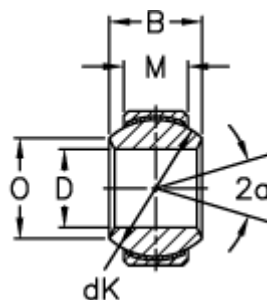

Varenummer: 03508030  
Beskrivelse: Fluro Ledleje GE 30FW-2RS

## Mål

A	= 55 0 -0,013
B	= 32
D	= 30 0 -0,010
dK	= 47
Dynamisk belastning C (kN)	= 140
Kipvinkel	= 17
M	= 20
O	= 34.4

Statisk belastning C0 (kN)	= 280
Vægt	= 280